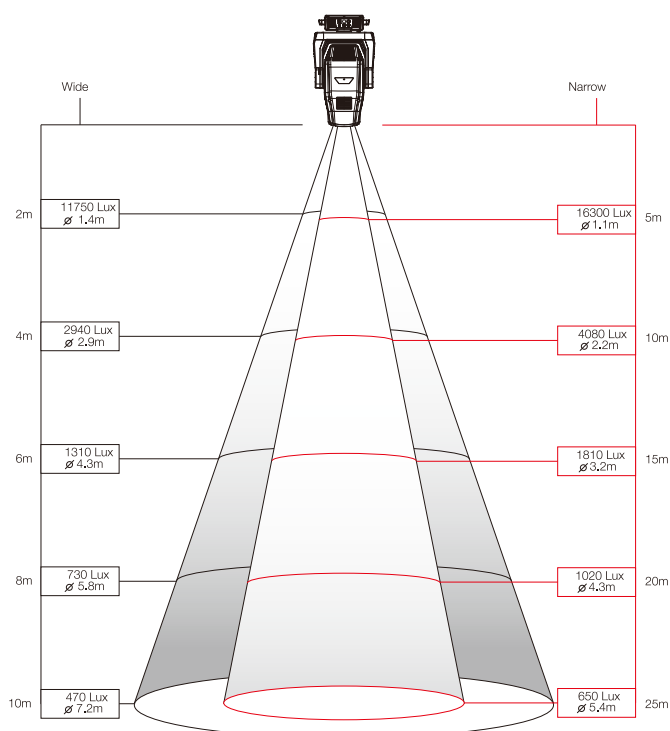

■ 照度データ

- この資料に掲載されている商品の形状、仕様および価格は、改良のため予告なく変更することがあります。
- 印刷の関係上、実際の製品の色には、多少の誤差が生じる場合があります。
- この資料に記載されている内容は、2016年8月現在のものです。

資料