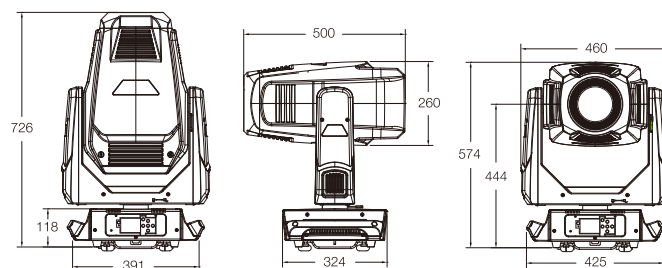

## ■ 主な仕様

品番	Solaspot 1000
光学特性	
LED	440W 白色LEDエンジン
器具光束	16000 lm
色温度	6500K
CRI	70
光源寿命	50000時間(出力70%)
ズーム範囲	11°~45°
動作特性	
パン	540°
ティルト	265°
	パンティルトロック機構
カラー	
	CMYカラーミキシング(狭み込み式)
	CTO色温度リニア可変機能
固定カラー	7色+オープン
ゴボ	
ローテートゴボ	6種(ガラス)+オープン
固定ゴボ	7種(メタル)+オープン
ゴボサイズ	φ30mm(図柄寸法:φ25mm)
機能	LEDアニメーションエフェクト、リモートアイリス、フロストフィルタ 16bit制御(インテンシティ、パン、ティルト、ズーム、フォーカス、ゴボローテート、プリズムローテート) ローテートリニアプリズム、オートフォーカス ローテートアニメーションディスク レンズデフォッグシステム(レンズの曇り防止) バッテリー付きLCDディスプレイメニュー
制御	
制御信号	DMX512/RDM、Art-Net対応
動作チャンネル	39ch.
制御入出力端子	XLR5ピン(イン/アウト)、イーサコン(イン/アウト)
電源特性	
定格電圧	100~240V AC (50/60Hz)
定格電流	7~2.9A
定格消費電力	700W
電源入力	パワコンTRUE1(黄色) イン/アウト
外観特性	
外径寸法	W460 x H726 x D324 mm(ヘッド上向き時)
質量	28.6kg
本体塗色	黒
その他	
防塵防滴保護等級	IP20
冷却機構	ファン式(モード選択可能)
海外適合規格	CE, ETL
付属品	ロードケース(1台入り)、クランプ取り付けブラケット、安全ワイヤ、電源ケーブル

## ■ 外径寸法図

(単位:mm)